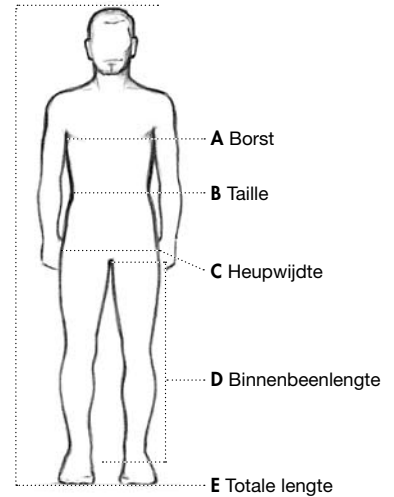

HEREN

Maten	C 144	C 146	C 148	C 150	C 152	C 154	C 156	C 158
Afbeelding C: normale taille								
A Borst cm	88	92	96	100	104	108	112	116
B Taille cm	76	80	84	88	92	97	102	108
E Totale lengte 179-185 cm								
C Heupwijdte cm	94	98	102	106	110	114	118	122
D Binnenbeenlengte cm	85	85	87	87	87	87	89	89

HEREN

Maten	D 88	D 92	D 96	D 100	D 104	D 108	D 112	D 116	D 120	D 124	D 128	D 132
Afbeelding D: breder taille												
A Borst cm	88	92	96	100	104	108	112	116	120	124	128	132
B Taille cm	82	86	90	94	98	103	108	114	120	126	132	138
E Totale lengte 167-173 cm												
C Heupwijdte cm	96	100	104	108	112	116	120	124	128	132	136	140
D Binnenbeenlengte cm	76	76	78	78	78	78	80	80	80	80	80	80

DAMES

Maten	C 34	C 36	C 38	C 40	C 42	C 44	C 46	C 48	C 50	C 52
Afbeelding C: normale heupwijdte										
A Borst cm	80	84	88	92	96	100	104	110	116	122
B Taille cm	66	69	72	76	80	84	88	93	99	105
E Totale lengte 164-172 cm										
C Heupwijdte cm	90	93	96	99	102	106	110	115	120	125
D Binnenbeenlengte cm	80	80	80	80	80	80	80	80	80	80

KINDEREN

Maten	98/104	110/116	122/128	134/140	146/152
A Borst cm	55	58	62	67	73
B Taille cm	52	54	56	59	63
C Heupwijdte cm	58	62	66	72	79
D Binnenbeenlengte cm	44	51	58	64	71
E Totale lengte:	104	116	128	140	152

Opmerking: alle vermelde afmetingen zijn lichaamsafmetingen. Meet zoals in onderstaande tabel wordt weergegeven en vind uw maat.

MAATTABEL UNISEKSKLEDING

	Dames	Heren	Hemden Nekomtrek in cm	Caps Hoofdomtrek in cm
XXS	32 - 34	- 40		
XS	36 - 38	42 - 44	35 - 36	53 - 54
S	40 - 42	46 - 48	37 - 38	55 - 56
M	44 - 46	50 - 52	39 - 40	57 - 58
L	48 - 50	54 - 56	41 - 42	59 - 60
XL		58 - 60	43 - 44	61 - 62
XXL		62 - 64	45 - 46	63 - 64
XXXL		66 - 68	47 - 48	

DAMES

	Dames
XS	30 - 32
S	34 - 36
M	38 - 40
L	42 - 44
XL	46 - 48
XXL	50 - 52
XXXL	54 - 56

MATEN VOOR OVERALLS

Kort	E Totale lengte: 167-173 cm						
Vergelijk met maat	XS	S	M	L	XL	XXL	XXXL
A Borst	84-88	92-96	100-104	108-112	116-120	124-128	132-136
B Taille	88	96	104	112	120	128	136
C Heupwijdte	76	84	92	102	114	126	138
D Binnenbeenlengte	94	102	110	118	126	134	142
D Binnenbeenlengte	76	78	78	80	80	80	80
Gemiddeld	E Totale lengte: 173-179 cm						
Vergelijk met maat	XS	S	M	L	XL	XXL	XXXL
A Borst	42-44	46-48	50-52	54-56	58-60	62-64	66-68
B Taille	88	96	104	112	120	128	136
C Hips	76	84	92	102	114	126	138
D Binnenbeenlengte	94	102	110	118	126	134	142
D Binnenbeenlengte	80	82	82	84	84	84	84
Lang	E Totale lengte: 179-185 cm						
Vergelijk met maat	XS	S	M	L	XL	XXL	XXXL
A Borst	142-144	146-148	150-152	154-156	158-160	162-164	166-168
B Taille	88	96	104	112	120	128	136
C Heupwijdte	76	84	92	102	114	126	138
D Binnenbeenlengte	94	102	110	118	126	134	142
D Binnenbeenlengte	85	87	87	89	89	89	89